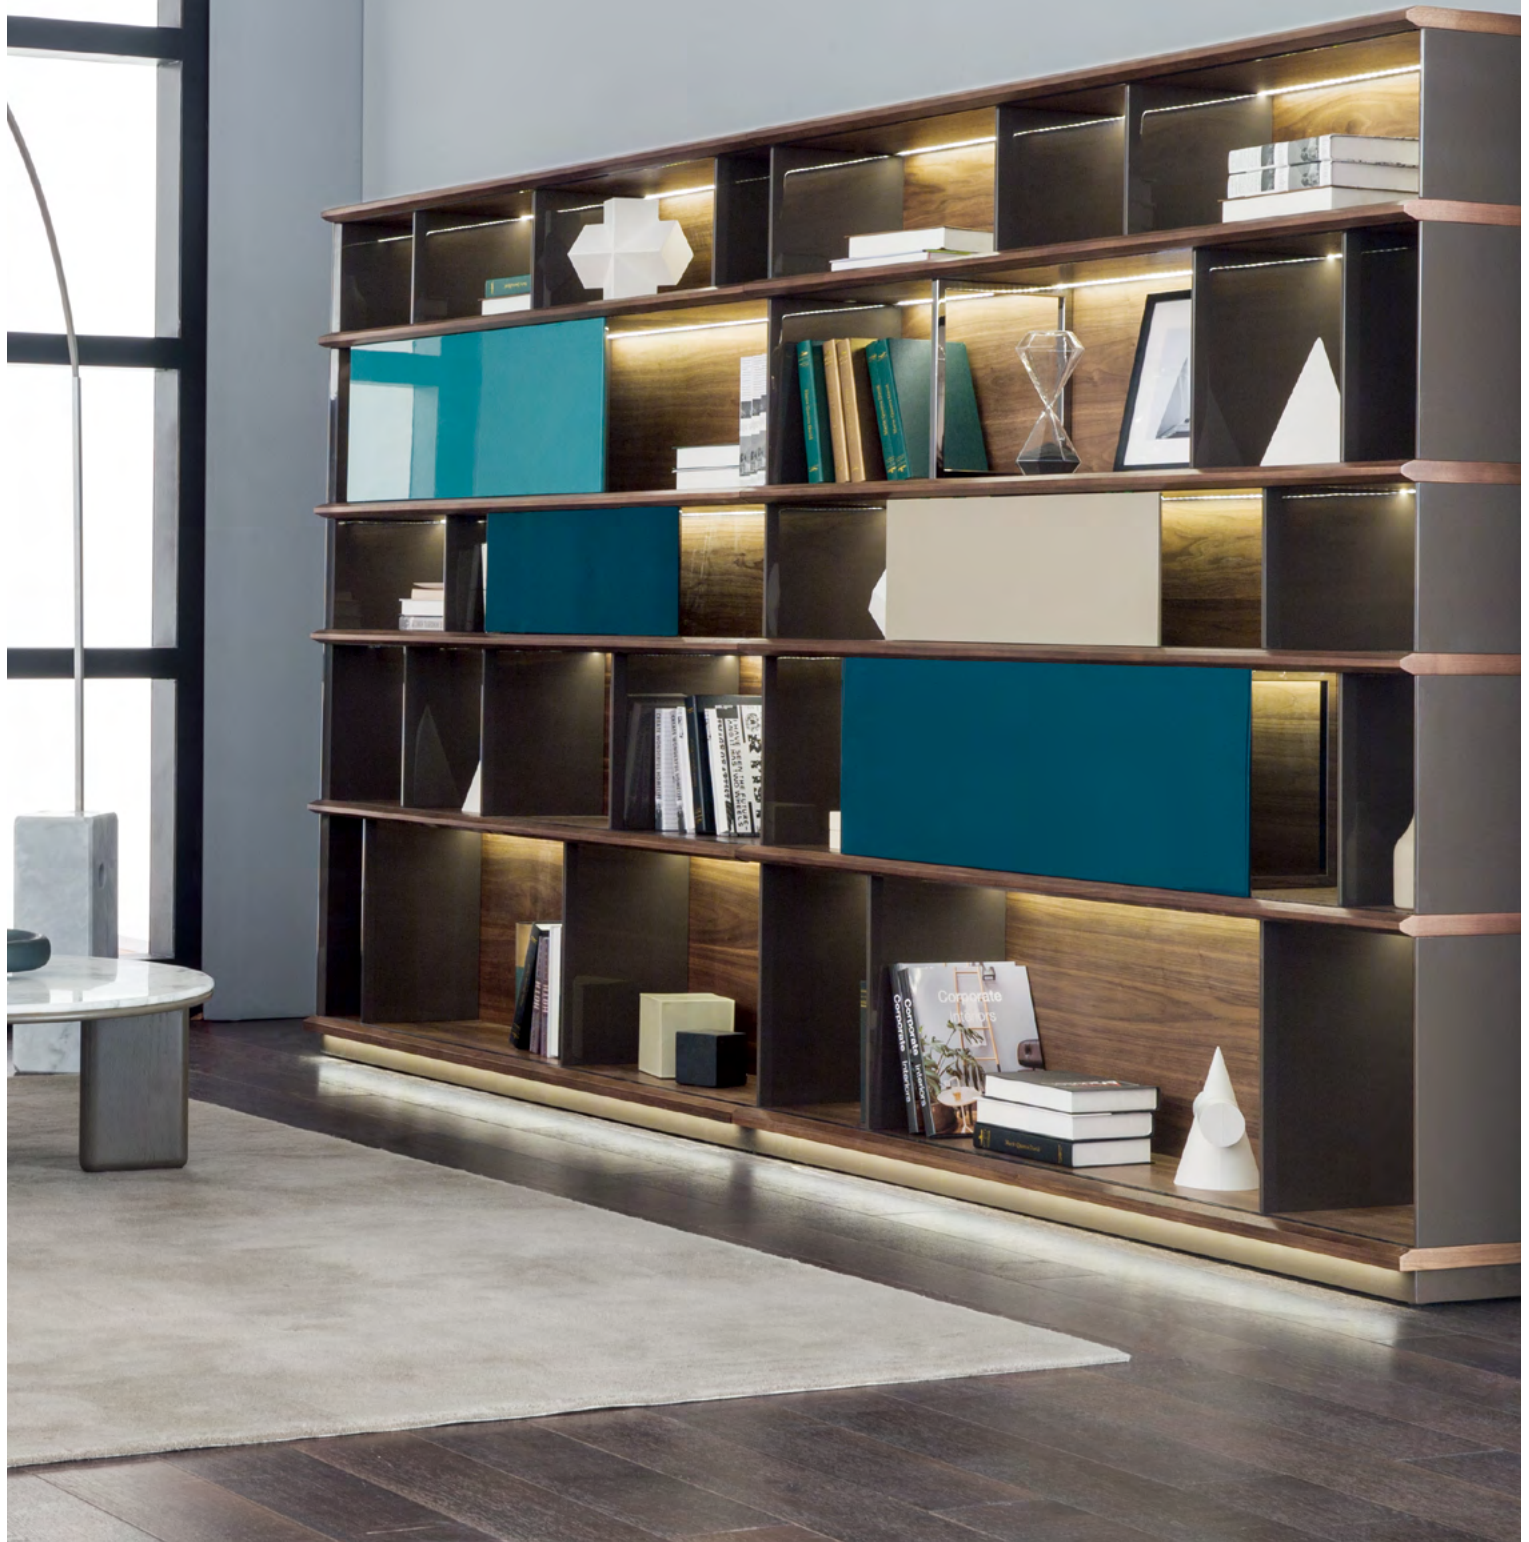

书柜 / Zadig 雅士 Design by P&P Studio

背柜 : 2200*360*560mm

独立书柜 : 1770*360*1880 / 2080 / 2460mm

组合书柜 : (低) 3540*360*1120mm

组合书柜 : (中) 2655 / 2997 / 3540 / 3882 / 4224 / 4425 / 4767 / 5310*360*1880mm

组合书柜 : (高) 2655 / 2997 / 3540 / 3882 / 4224 / 4425 / 4767 / 5310*360*2080mm

组合书柜 : (超高) 2655 / 2997 / 3540 / 3882 / 4224 / 4425 / 4767 / 5310*360*2460mm