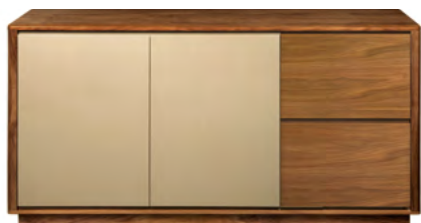

Life 莱福
P&P Studio
1050*400*1445mm

边柜 / SIDEBOARDS

Jour 卓尔
Christophe Delcourt

1830*520*830mm
2160*520*830mm
1860*520*830mm

Imu 运
Christophe Delcourt

2100*500*1000mm
1583*500*1000mm
1066*500*1000mm

PianPian
Steve Leung

1800*500*900mm
2400*500*900mm

Earl 伯爵
P&P Studio

2000*450*860mm
1800*450*860mm
1600*450*860mm
1300*450*860mm

Naga 纳兰
Jackie Yang

2100*450*800mm
1600*450*800mm

条案 酒吧 / SIDEBOARDS & WINE CABINETS

PianPian 1200*400*650mm
Steve Leung 1600*400*850mm